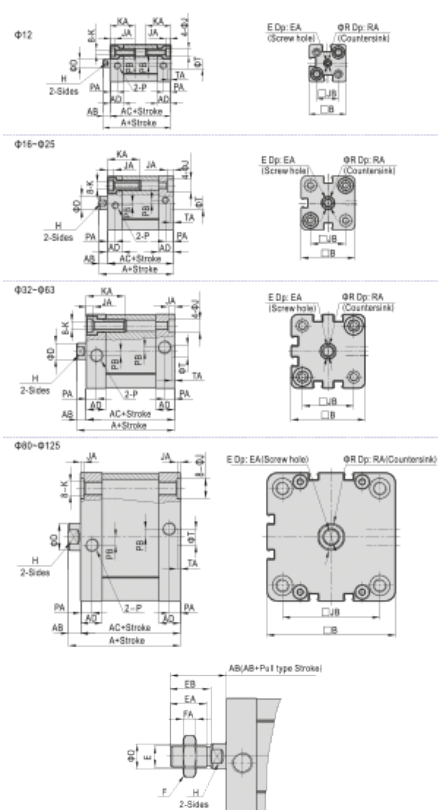

Varenummer: 58ACE40030SBG
 Beskrivelse: Kompaktcylinder,
 ISO 21287 Db.virk., m/magnet, Ø 40X30 mm

Mål

| | | | |
|-----------|--------------|---------------|--------|
| A = 9 | I = 12 | O2 = 26 | S = 17 |
| B = 2.1 | J = M6 x 1,0 | P = 10 | U1 = |
| C = 3 | K = 14.3 | P1 = 9 | U2 = |
| D = 38 | L = 28.3 | P2 = 4.8 | V = |
| E = 55 | M = 45.5 | Q = M8 x 1,25 | W = 17 |
| F = 7.6 | N = 52.5 | Q1 = 8.5 | |
| G = G1/8" | O = 7 | R = 16 | |
| H = 5 | O1 = 7 | R1 = 3.3 | |